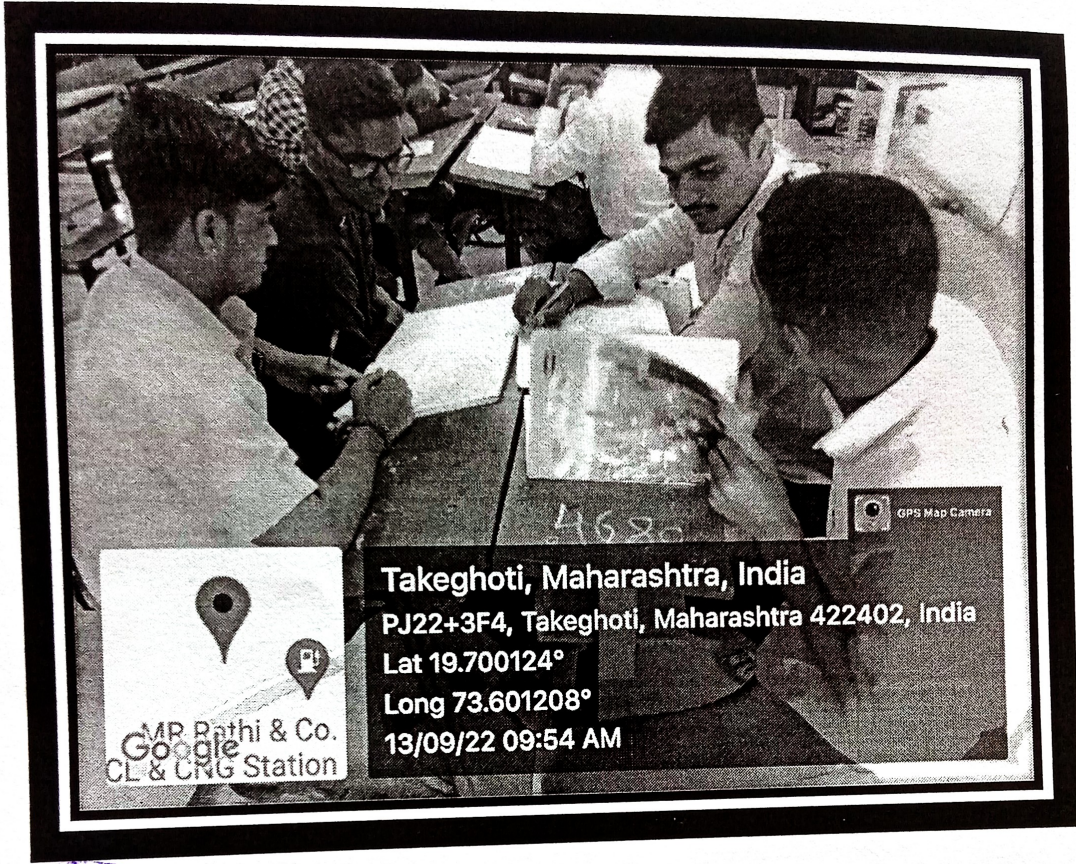

प्राचार्य
म.वि.प्र. समाज
के.पी.जी. कला, वाणिज्य व विज्ञान महाविद्यालय,
इगतपुरी, ता. इगतपुरी, जि. नाशिक